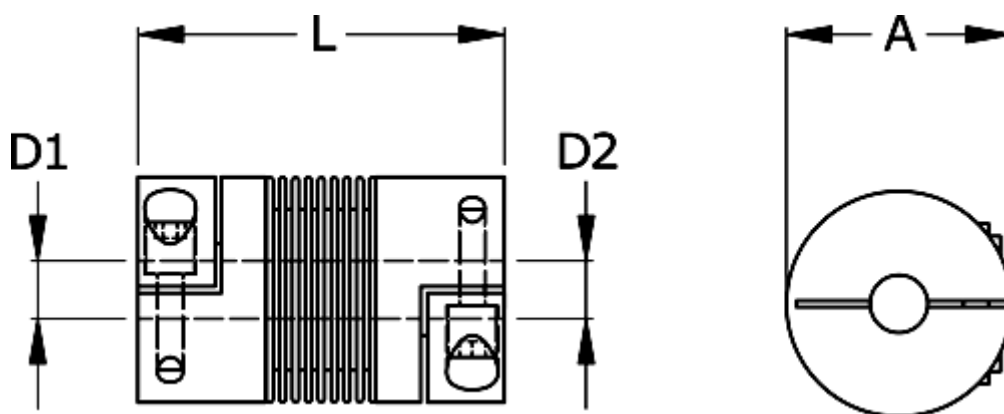

Varenummer: 3330400300731230
Beskrivelse: Metalbælgkobling type 4 str.30
Længde 73 mm, boring 12/30 mm

Mål

A	= 56
D1	= 12
D2	= 30
L	= 73
Nom. moment NM (Tkn)	= 30